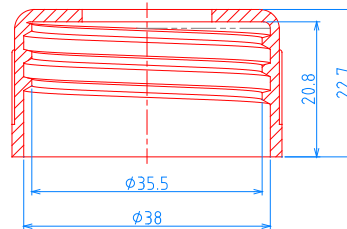

# 8.0cc Dispenser Pump(DP-802)

(28/400) CAP, P=1"x6 TPI

(28/400) CAP, P=1"x8 TPI

(28/410) CAP, P=1"x6 TPI

(38/400) CAP, P=1"x8 TPI

(28/415) CAP, P=1"x6 TPI

(38/400) CAP, P=1"x6 TPI

(30/400) CAP, P=1"x8 TPI

(38/410) CAP, P=1"x6 TPI

(33/410) CAP, P=1"x6 TPI

Item	Description	Material
1	按頭 ACTUATOR	PP
2	結合蓋 CHAPLET	PP
3	墊片 GASKET	LDPE
4	(38/410)牙蓋 CAP	PP
5	缸體 HOUSING	PP
6	活塞桿 PLUNGER	PP
7	活塞環 PISTON RING	LDPE
8	活塞座 PISTON BASE	HDPE
9	彈簧 SPRING	SUS-304
10	塑膠珠 PLASTIC BALL	ABS
11	吸管 TUBE	LDPE