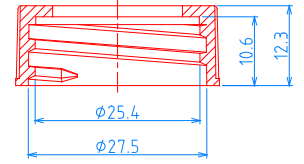

# 8.0cc Dispenser Pump(DP-802)

(28/400) CAP, P=1"x6 TPI

(28/400) CAP, P=1"x8 TPI

(28/410) CAP, P=1"x6 TPI

(38/400) CAP, P=1"x8 TPI

(28/415) CAP, P=1"x6 TPI

(38/400) CAP, P=1"x6 TPI

(30/400) CAP, P=1"x8 TPI

(38/410) CAP, P=1"x6 TPI

(33/410) CAP, P=1"x6 TPI

Item	Description	Material
1	按頭 ACTUATOR	PP
2	結合蓋 CHAPLET	PP
3	墊片 GASKET	LDPE
4	(38/410)牙蓋 CAP	PP
5	缸體 HOUSING	PP
6	活塞桿 PLUNGER	PP
7	活塞環 PISTON RING	LDPE
8	活塞座 PISTON BASE	HDPE
9	彈簧 SPRING	SUS-304
10	塑膠珠 PLASTIC BALL	ABS
11	吸管 TUBE	LDPE