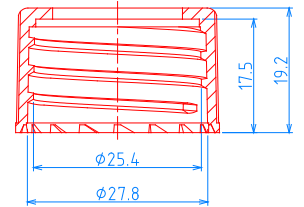

# 8.0cc Dispenser Pump(DP-802)

(28/400) CAP, P=1"x6 TPI

(28/400) CAP, P=1"x8 TPI

(28/410) CAP, P=1"x6 TPI

(38/400) CAP, P=1"x8 TPI

(28/415) CAP, P=1"x6 TPI

(38/400) CAP, P=1"x6 TPI

(30/400) CAP, P=1"x8 TPI

(38/410) CAP, P=1"x6 TPI

(33/410) CAP, P=1"x6 TPI

Item	Description	Material
1	按頭 ACTUATOR	PP
2	結合蓋 CHAPLET	PP
3	墊片 GASKET	LDPE
4	(38/410)牙蓋 CAP	PP
5	缸體 HOUSING	PP
6	活塞桿 PLUNGER	PP
7	活塞環 PISTON RING	LDPE
8	活塞座 PISTON BASE	HDPE
9	彈簧 SPRING	SUS-304
10	塑膠珠 PLASTIC BALL	ABS
11	吸管 TUBE	LDPE