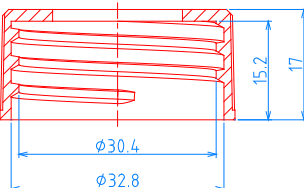

# 8.0cc Dispenser Pump(DP-802)

(28/400) CAP, P=1"x6 TPI

(28/400) CAP, P=1"x8 TPI

(28/410) CAP, P=1"x6 TPI

(38/400) CAP, P=1"x8 TPI

(28/415) CAP, P=1"x6 TPI

(38/400) CAP, P=1"x6 TPI

(30/400) CAP, P=1"x8 TPI

(38/410) CAP, P=1"x6 TPI

(33/410) CAP, P=1"x6 TPI

Item	Description	Material
1	按頭 ACTUATOR	PP
2	結合蓋 CHAPLET	PP
3	墊片 GASKET	LDPE
4	(38/410)牙蓋 CAP	PP
5	缸體 HOUSING	PP
6	活塞桿 PLUNGER	PP
7	活塞環 PISTON RING	LDPE
8	活塞座 PISTON BASE	HDPE
9	彈簧 SPRING	SUS-304
10	塑膠珠 PLASTIC BALL	ABS
11	吸管 TUBE	LDPE