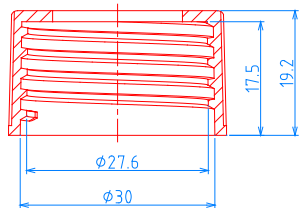

# 8.0cc Dispenser Pump(DP-802)

(28/400) CAP, P=1"x6 TPI

(28/400) CAP, P=1"x8 TPI

(28/410) CAP, P=1"x6 TPI

(38/400) CAP, P=1"x8 TPI

(28/415) CAP, P=1"x6 TPI

(38/400) CAP, P=1"x6 TPI

(30/400) CAP, P=1"x8 TPI

(38/410) CAP, P=1"x6 TPI

(33/410) CAP, P=1"x6 TPI

Item	Description	Material
1	按頭 ACTUATOR	PP
2	結合蓋 CHAPLET	PP
3	墊片 GASKET	LDPE
4	(38/410)牙蓋 CAP	PP
5	缸體 HOUSING	PP
6	活塞桿 PLUNGER	PP
7	活塞環 PISTON RING	LDPE
8	活塞座 PISTON BASE	HDPE
9	彈簧 SPRING	SUS-304
10	塑膠珠 PLASTIC BALL	ABS
11	吸管 TUBE	LDPE