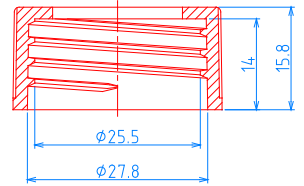

# 8.0cc Dispenser Pump(DP-802)

(28/400) CAP, P=1"x6 TPI

(28/400) CAP, P=1"x8 TPI

(28/410) CAP, P=1"x6 TPI

(38/400) CAP, P=1"x8 TPI

(28/415) CAP, P=1"x6 TPI

(38/400) CAP, P=1"x6 TPI

(30/400) CAP, P=1"x8 TPI

(38/410) CAP, P=1"x6 TPI

(33/410) CAP, P=1"x6 TPI

Item	Description	Material
1	按頭 ACTUATOR	PP
2	結合蓋 CHAPLET	PP
3	墊片 GASKET	LDPE
4	(38/410)牙蓋 CAP	PP
5	缸體 HOUSING	PP
6	活塞桿 PLUNGER	PP
7	活塞環 PISTON RING	LDPE
8	活塞座 PISTON BASE	HDPE
9	彈簧 SPRING	SUS-304
10	塑膠珠 PLASTIC BALL	ABS
11	吸管 TUBE	LDPE