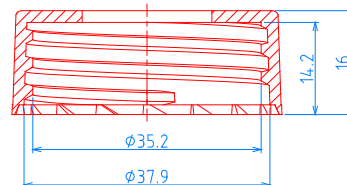

# 8.0cc Dispenser Pump(DP-802)

(28/400) CAP, P=1"x6 TPI

(28/400) CAP, P=1"x8 TPI

(28/410) CAP, P=1"x6 TPI

(38/400) CAP, P=1"x8 TPI

(28/415) CAP, P=1"x6 TPI

(38/400) CAP, P=1"x6 TPI

(30/400) CAP, P=1"x8 TPI

(38/410) CAP, P=1"x6 TPI

(33/410) CAP, P=1"x6 TPI

Item	Description	Material
1	按頭 ACTUATOR	PP
2	結合蓋 CHAPLET	PP
3	墊片 GASKET	LDPE
4	(38/410)牙蓋 CAP	PP
5	缸體 HOUSING	PP
6	活塞桿 PLUNGER	PP
7	活塞環 PISTON RING	LDPE
8	活塞座 PISTON BASE	HDPE
9	彈簧 SPRING	SUS-304
10	塑膠珠 PLASTIC BALL	ABS
11	吸管 TUBE	LDPE