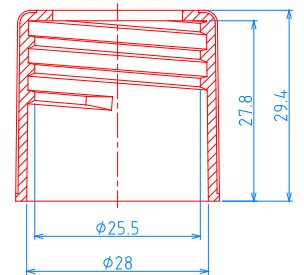

# 8.0cc Dispenser Pump(DP-802)

(28/400) CAP, P=1"x6 TPI

(28/400) CAP, P=1"x8 TPI

(28/410) CAP, P=1"x6 TPI

(38/400) CAP, P=1"x8 TPI

(28/415) CAP, P=1"x6 TPI

(38/400) CAP, P=1"x6 TPI

(30/400) CAP, P=1"x8 TPI

(38/410) CAP, P=1"x6 TPI

(33/410) CAP, P=1"x6 TPI

Item	Description	Material
1	按頭 ACTUATOR	PP
2	結合蓋 CHAPLET	PP
3	墊片 GASKET	LDPE
4	(38/410)牙蓋 CAP	PP
5	缸體 HOUSING	PP
6	活塞桿 PLUNGER	PP
7	活塞環 PISTON RING	LDPE
8	活塞座 PISTON BASE	HDPE
9	彈簧 SPRING	SUS-304
10	塑膠珠 PLASTIC BALL	ABS
11	吸管 TUBE	LDPE