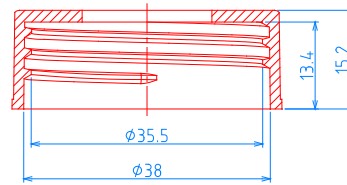

# 8.0cc Dispenser Pump(DP-802)

(28/400) CAP, P=1"x6 TPI

(28/400) CAP, P=1"x8 TPI

(28/410) CAP, P=1"x6 TPI

(38/400) CAP, P=1"x8 TPI

(28/415) CAP, P=1"x6 TPI

(38/400) CAP, P=1"x6 TPI

(30/400) CAP, P=1"x8 TPI

(38/410) CAP, P=1"x6 TPI

(33/410) CAP, P=1"x6 TPI

Item	Description	Material
1	按頭 ACTUATOR	PP
2	結合蓋 CHAPLET	PP
3	墊片 GASKET	LDPE
4	(38/410)牙蓋 CAP	PP
5	缸體 HOUSING	PP
6	活塞桿 PLUNGER	PP
7	活塞環 PISTON RING	LDPE
8	活塞座 PISTON BASE	HDPE
9	彈簧 SPRING	SUS-304
10	塑膠珠 PLASTIC BALL	ABS
11	吸管 TUBE	LDPE