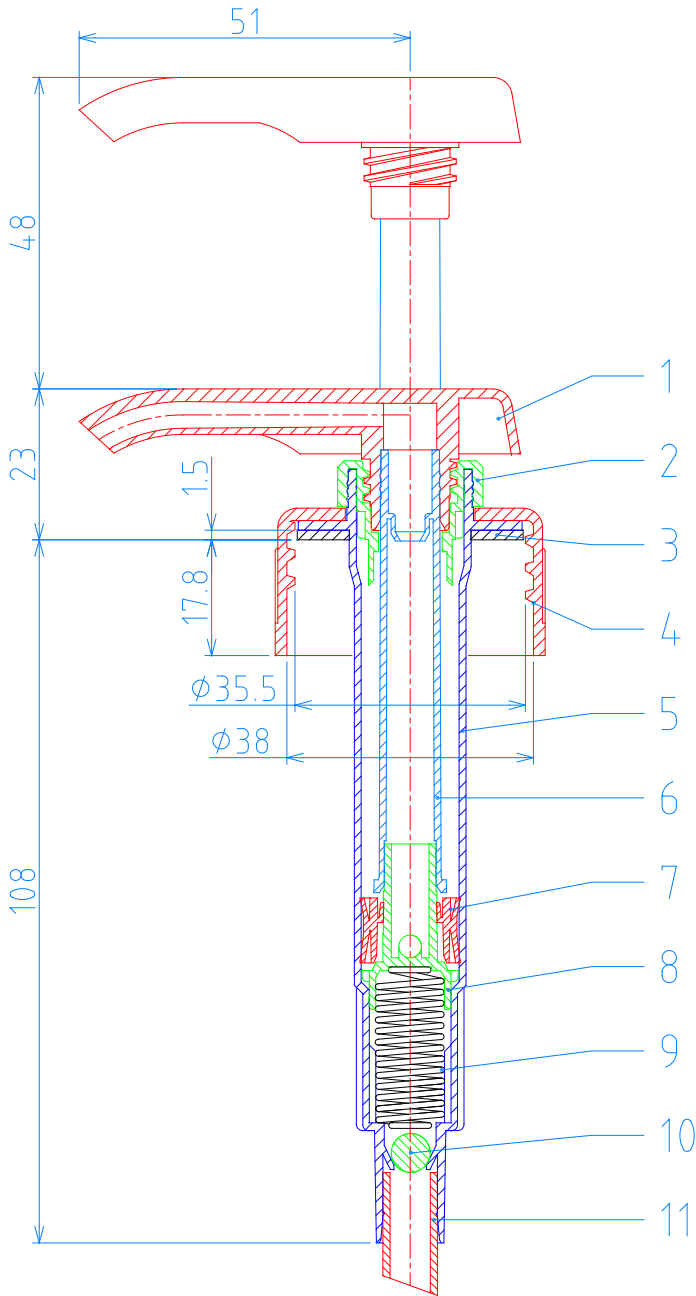

# 8.0cc Dispenser Pump(DP-802)

(28/400) CAP, P=1"x6 TPI

(28/400) CAP, P=1"x8 TPI

(28/410) CAP, P=1"x6 TPI

(38/400) CAP, P=1"x8 TPI

(28/415) CAP, P=1"x6 TPI

(38/400) CAP, P=1"x6 TPI

(30/400) CAP, P=1"x8 TPI

(38/410) CAP, P=1"x6 TPI

(33/410) CAP, P=1"x6 TPI

Item	Description	Material
1	按頭 ACTUATOR	PP
2	結合蓋 CHAPLET	PP
3	墊片 GASKET	LDPE
4	(38/410)牙蓋 CAP	PP
5	缸體 HOUSING	PP
6	活塞桿 PLUNGER	PP
7	活塞環 PISTON RING	LDPE
8	活塞座 PISTON BASE	HDPE
9	彈簧 SPRING	SUS-304
10	塑膠珠 PLASTIC BALL	ABS
11	吸管 TUBE	LDPE