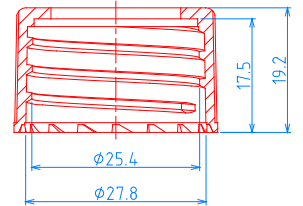

# 3.5cc Dispenser Pump(DP-301)

Item	Description	Material
1	按頭 ACTUATOR	PP
2	結合蓋 CHAPLET	PP
3	墊片 GASKET	LDPE
4	(28/410)牙蓋 CAP	PP
5	缸體 HOUSING	PP
6	活塞桿 PLUNGER	PP
7	活塞環 PISTON RING	LDPE
8	活塞座 PISTON BASE	HDPE
9	彈簧 SPRING	SUS-304
10	塑膠珠(鋼珠) PLASTIC BALL	ABS (304)
11	吸管 TUBE	LDPE

(28/400) CAP , P=1"x6 TPI

(28/400) CAP , P=1"x8 TPI

(28/410) CAP , P=1"x6 TPI

(38/400) CAP , P=1"x8 TPI

(28/415) CAP , P=1"x6 TPI

(38/400) CAP , P=1"x6 TPI

(30/400) CAP , P=1"x8 TPI

(38/410) CAP , P=1"x6 TPI

(33/410) CAP , P=1"x6 TPI