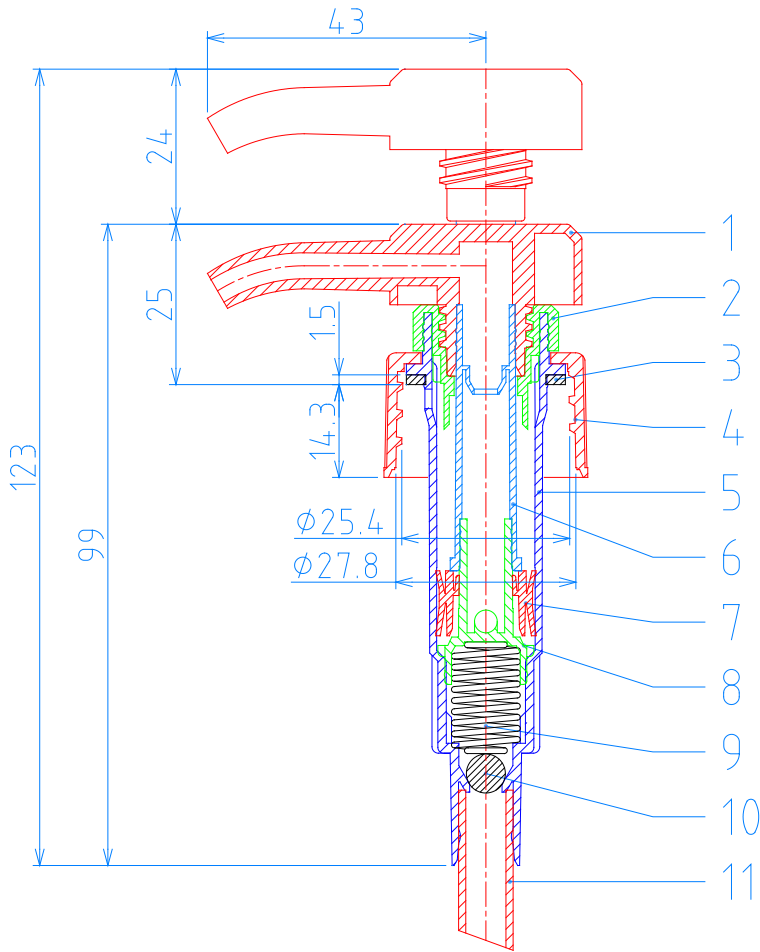

# 3.5cc Dispenser Pump(DP-301)

Item	Description	Material
1	按頭 ACTUATOR	PP
2	結合蓋 CHAPLET	PP
3	墊片 GASKET	LDPE
4	(28/410)牙蓋 CAP	PP
5	缸體 HOUSING	PP
6	活塞桿 PLUNGER	PP
7	活塞環 PISTON RING	LDPE
8	活塞座 PISTON BASE	HDPE
9	彈簧 SPRING	SUS-304
10	塑膠珠(鋼珠) PLASTIC BALL	ABS (304)
11	吸管 TUBE	LDPE

(28/400) CAP , P=1"x6 TPI

(28/400) CAP , P=1"x8 TPI

(28/410) CAP , P=1"x6 TPI

(38/400) CAP , P=1"x8 TPI

(28/415) CAP , P=1"x6 TPI

(38/400) CAP , P=1"x6 TPI

(30/400) CAP , P=1"x8 TPI

(38/410) CAP , P=1"x6 TPI

(33/410) CAP , P=1"x6 TPI