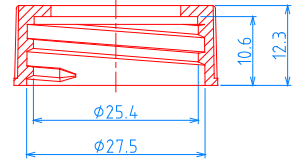

# 3.5cc Dispenser Pump(DP-301)

Item	Description	Material
1	按頭 ACTUATOR	PP
2	結合蓋 CHAPLET	PP
3	墊片 GASKET	LDPE
4	(28/410)牙蓋 CAP	PP
5	缸體 HOUSING	PP
6	活塞桿 PLUNGER	PP
7	活塞環 PISTON RING	LDPE
8	活塞座 PISTON BASE	HDPE
9	彈簧 SPRING	SUS-304
10	塑膠珠(鋼珠) PLASTIC BALL	ABS (304)
11	吸管 TUBE	LDPE

(28/400) CAP , P=1"x6 TPI

(28/400) CAP , P=1"x8 TPI

(28/410) CAP , P=1"x6 TPI

(38/400) CAP , P=1"x8 TPI

(28/415) CAP , P=1"x6 TPI

(38/400) CAP , P=1"x6 TPI

(30/400) CAP , P=1"x8 TPI

(38/410) CAP , P=1"x6 TPI

(33/410) CAP , P=1"x6 TPI