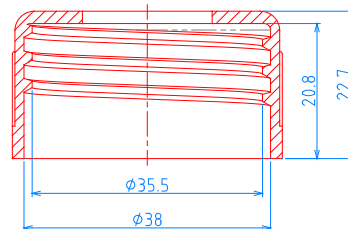

# 3.5cc Dispenser Pump(DP-301)

Item	Description	Material
1	按頭 ACTUATOR	PP
2	結合蓋 CHAPLET	PP
3	墊片 GASKET	LDPE
4	(28/410)牙蓋 CAP	PP
5	缸體 HOUSING	PP
6	活塞桿 PLUNGER	PP
7	活塞環 PISTON RING	LDPE
8	活塞座 PISTON BASE	HDPE
9	彈簧 SPRING	SUS-304
10	塑膠珠(鋼珠) PLASTIC BALL	ABS (304)
11	吸管 TUBE	LDPE

(28/400) CAP , P=1"x6 TPI

(28/400) CAP , P=1"x8 TPI

(28/410) CAP , P=1"x6 TPI

(38/400) CAP , P=1"x8 TPI

(28/415) CAP , P=1"x6 TPI

(38/400) CAP , P=1"x6 TPI

(30/400) CAP , P=1"x8 TPI

(38/410) CAP , P=1"x6 TPI

(33/410) CAP , P=1"x6 TPI