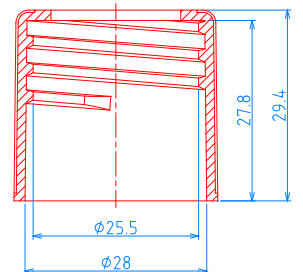

# 3.5cc Dispenser Pump(DP-301)

Item	Description	Material
1	按頭 ACTUATOR	PP
2	結合蓋 CHAPLET	PP
3	墊片 GASKET	LDPE
4	(28/410)牙蓋 CAP	PP
5	缸體 HOUSING	PP
6	活塞桿 PLUNGER	PP
7	活塞環 PISTON RING	LDPE
8	活塞座 PISTON BASE	HDPE
9	彈簧 SPRING	SUS-304
10	塑膠珠(鋼珠) PLASTIC BALL	ABS (304)
11	吸管 TUBE	LDPE

(28/400) CAP , P=1"x6 TPI

(28/400) CAP , P=1"x8 TPI

(28/410) CAP , P=1"x6 TPI

(38/400) CAP , P=1"x8 TPI

(28/415) CAP , P=1"x6 TPI

(38/400) CAP , P=1"x6 TPI

(30/400) CAP , P=1"x8 TPI

(38/410) CAP , P=1"x6 TPI

(33/410) CAP , P=1"x6 TPI