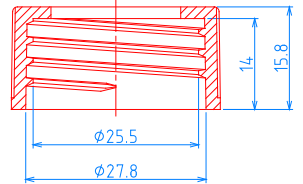

# 3.5cc Dispenser Pump(DP-301)

Item	Description	Material
1	按頭 ACTUATOR	PP
2	結合蓋 CHAPLET	PP
3	墊片 GASKET	LDPE
4	(28/410)牙蓋 CAP	PP
5	缸體 HOUSING	PP
6	活塞桿 PLUNGER	PP
7	活塞環 PISTON RING	LDPE
8	活塞座 PISTON BASE	HDPE
9	彈簧 SPRING	SUS-304
10	塑膠珠(鋼珠) PLASTIC BALL	ABS (304)
11	吸管 TUBE	LDPE

(28/400) CAP , P=1"x6 TPI

(28/400) CAP , P=1"x8 TPI

(28/410) CAP , P=1"x6 TPI

(38/400) CAP , P=1"x8 TPI

(28/415) CAP , P=1"x6 TPI

(38/400) CAP , P=1"x6 TPI

(30/400) CAP , P=1"x8 TPI

(38/410) CAP , P=1"x6 TPI

(33/410) CAP , P=1"x6 TPI