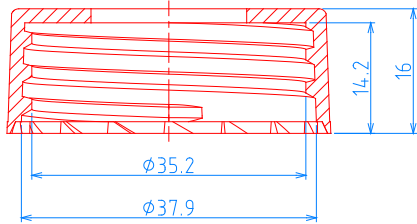

10cc Dispenser Pump (DP-1002)

(38/400) CAP , P=1"x8 TPI

(38/400) CAP , P=1"x6 TPI

(38/410) CAP , P=1"x6 TPI

Item	Description	Material
1	按頭 ACTUATOR	PP
2	結合蓋 CHAPLET	PP
3	墊片 GASKET	LDPE
4	(38/410)牙蓋 CAP	PP
5	缸體 HOUSING	PP
6	活塞桿 PLUNGER	PP
7	活塞環 PISTON RING	LDPE
8	活塞座 PISTON BASE	HDPE
9	彈簧 SPRING	SUS-304
10	閥片 VALVE	PP
11	吸管 TUBE	LDPE