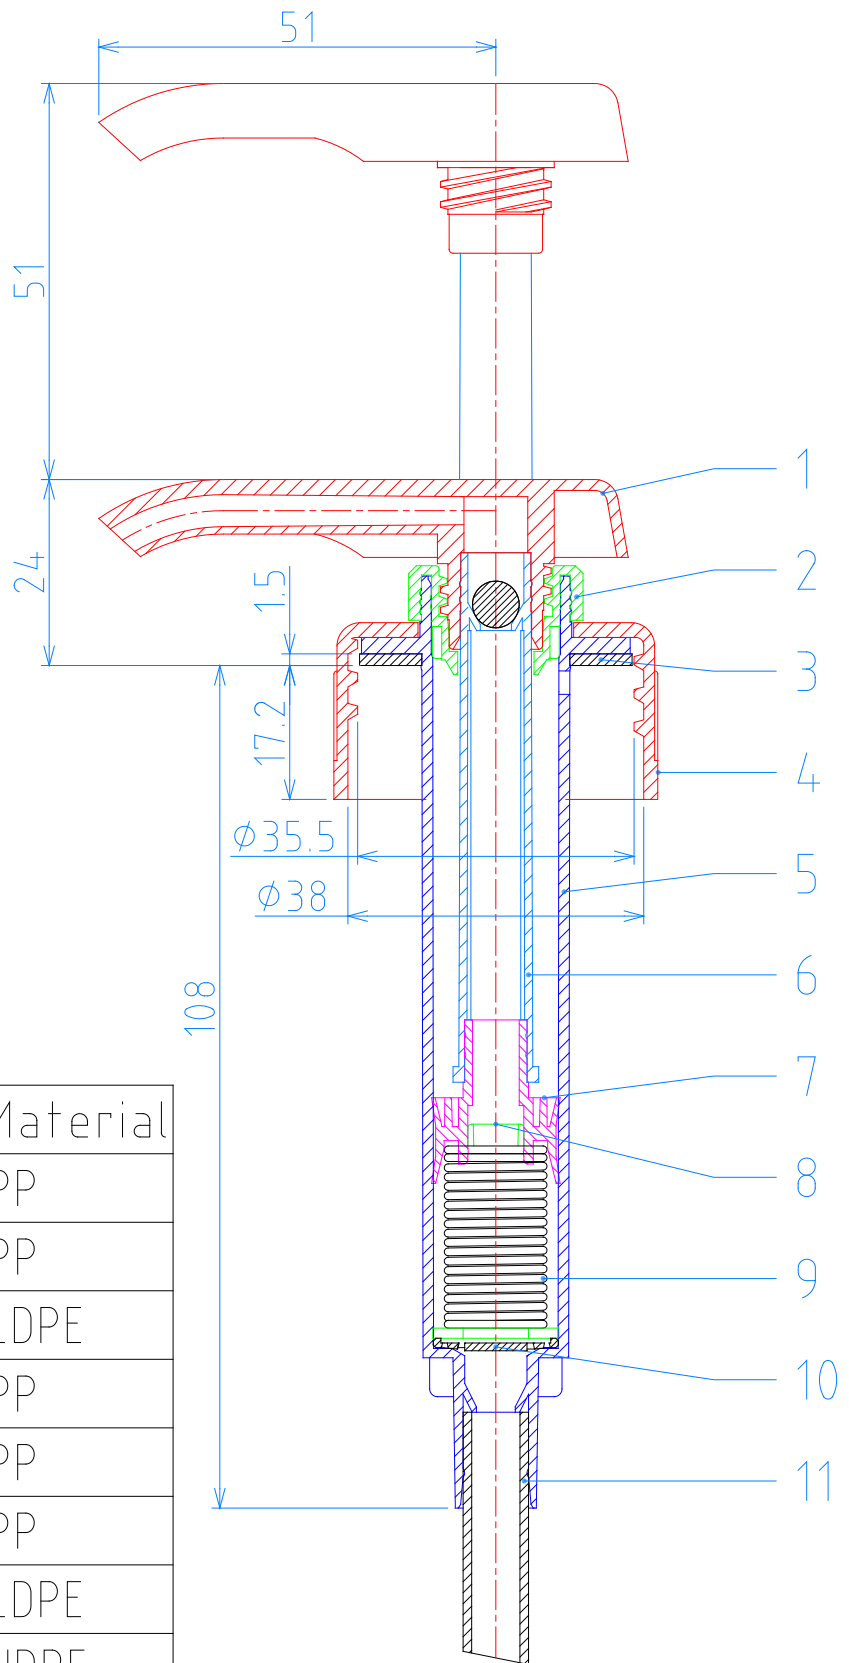

10cc Dispenser Pump (DP-1002)

(38/400) CAP , P=1"x8 TPI

(38/400) CAP , P=1"x6 TPI

(38/410) CAP , P=1"x6 TPI

Item	Description	Material
1	按頭 ACTUATOR	PP
2	結合蓋 CHAPLET	PP
3	墊片 GASKET	LDPE
4	(38/410)牙蓋 CAP	PP
5	缸體 HOUSING	PP
6	活塞桿 PLUNGER	PP
7	活塞環 PISTON RING	LDPE
8	活塞座 PISTON BASE	HDPE
9	彈簧 SPRING	SUS-304
10	閥片 VALVE	PP
11	吸管 TUBE	LDPE