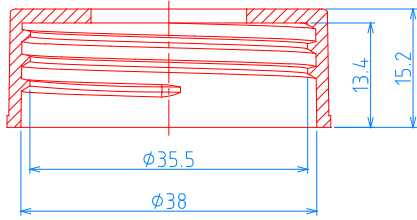

10cc Dispenser Pump (DP-1002)

(38/400) CAP , P=1"x8 TPI

(38/400) CAP , P=1"x6 TPI

(38/410) CAP , P=1"x6 TPI

Item	Description	Material
1	按頭 ACTUATOR	PP
2	結合蓋 CHAPLET	PP
3	墊片 GASKET	LDPE
4	(38/410)牙蓋 CAP	PP
5	缸體 HOUSING	PP
6	活塞桿 PLUNGER	PP
7	活塞環 PISTON RING	LDPE
8	活塞座 PISTON BASE	HDPE
9	彈簧 SPRING	SUS-304
10	閥片 VALVE	PP
11	吸管 TUBE	LDPE